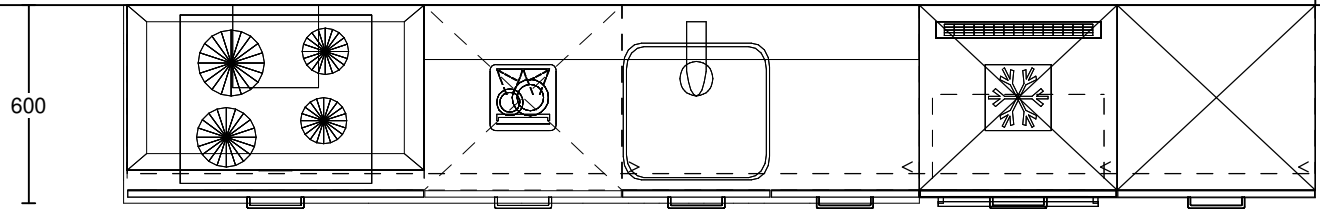

KEUKEN (DEELS) ONDER TRAP!

Voor exacte uitvoering gevel en positie/afmeting
eventuele gevelopeningen (deur, raam, etc.)
zie verkooptekening.

Klant: 13291 - 82 woningen CAAI Eindhoven
Ontwerp: Kavel 8,10,16 (C4.C5,C6,C7)
Verkoper: Nuva Keukens
Datum: 5/7/23

Beeldvullend

DEZE TEKENING IS NIET BINDEND