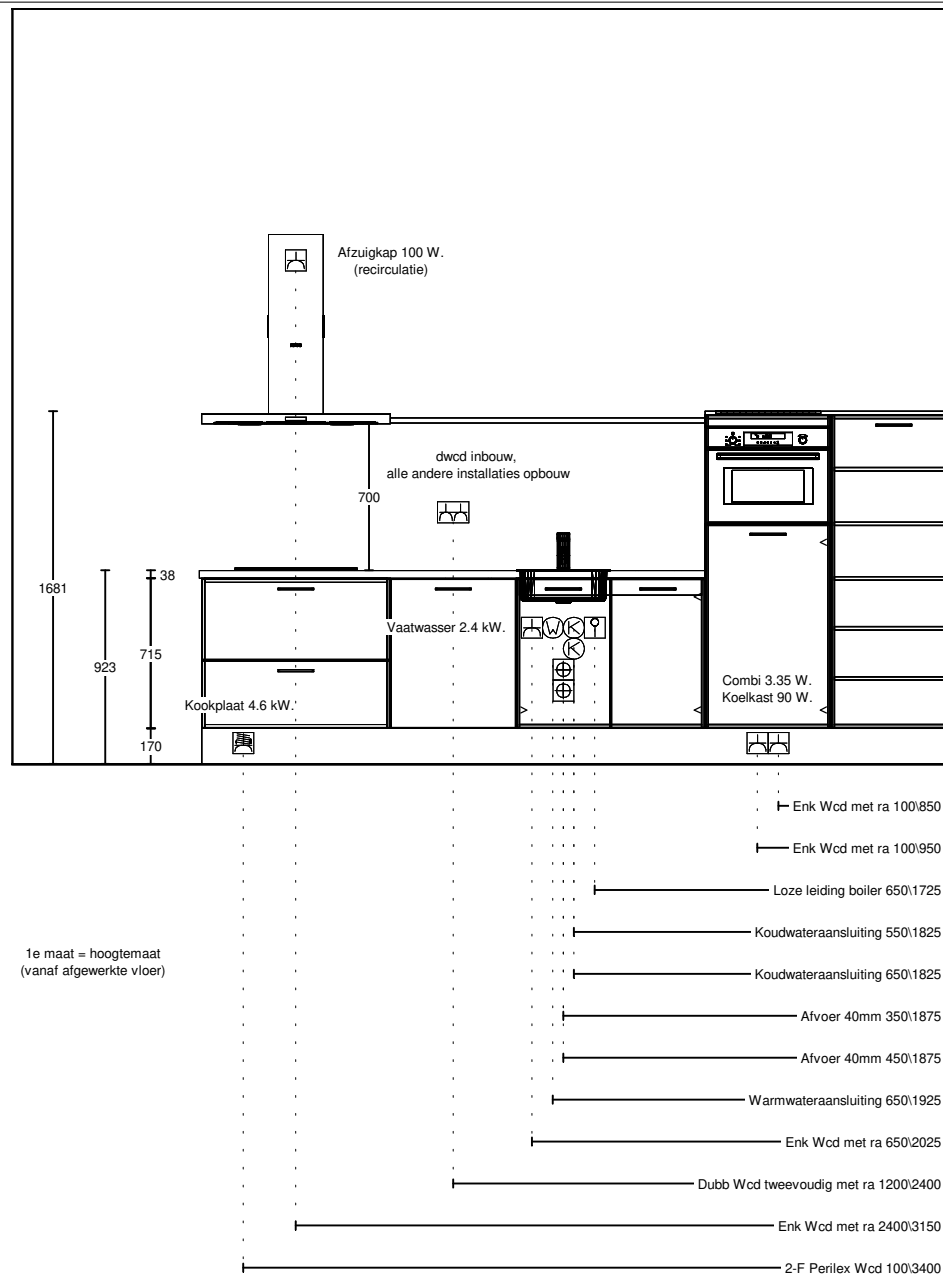

Klant: 13291 - 82 woningen CAAI Eindhoven
Ontwerp: Kavel 8,10,16 (C4.C5,C6,C7)
Verkoper: Nuva Keukens
Datum: 5/7/23

Beeldvullend

DEZE TEKENING IS NIET BINDEND