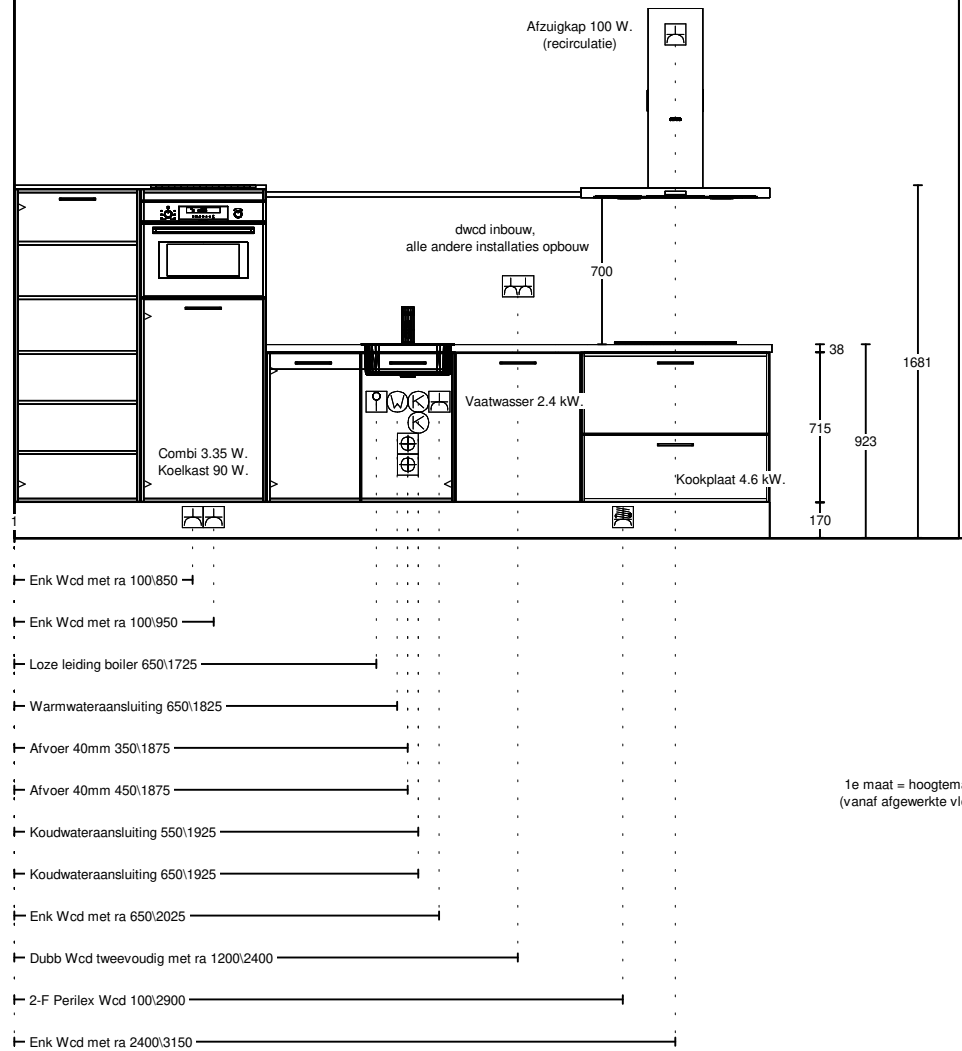

De maatvoering is aangegeven vanaf de rechter halfhoge kast

Klant: 13291 - 82 woningen CAAI Eindhoven
Ontwerp: Kavel 9,15,17 (C4,C5,C6,C7)
Verkoper: Nuva Keukens
Datum: 5/7/23

Beeldvullend

DEZE TEKENING IS NIET BINDEND