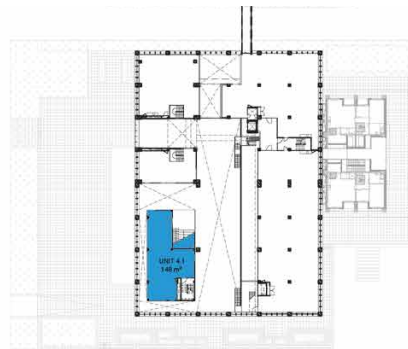

MELKFABRIEK UNIT 4

incl. tribune

Deze unit is als 'box in box' in de centrale hal van de melkfabriek gesitueerd. De unit bestaat uit een begane grond met twee verdiepingen. Op de tweede verdieping bevindt zich een tribune die zeer geschikt is voor het houden van presentaties. De gehele unit is in hout uitgevoerd, wat de unit een zeer stijlvolle uitstraling bezorgt. De unit biedt schitterend uitzicht op de centrale hal van de melkfabriek. De unit wordt casco-plus opgeleverd en dient nog te worden voorzien van een afbouwpakket. De grote indelingsvrijheid zorgt ervoor dat de unit volledig naar wens kan worden aangepast aan en ingericht.

PLATTEGROND

BEGANE GROND

1^e VERDIEPING

2^e VERDIEPING

Totaal 496 m²

Contact

- 06-53 39 7062
- boudie@gevastgoed.nl