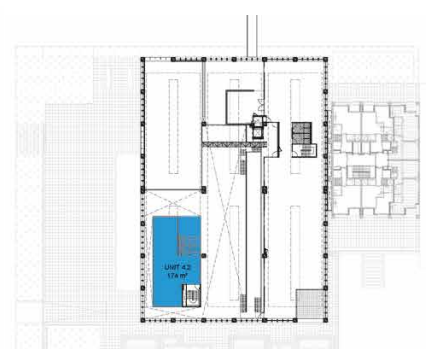

MELKFABRIEK UNIT 4

incl. tribune

Deze unit is als 'box in box' in de centrale hal van de melkfabriek gesitueerd. De unit bestaat uit een begane grond met twee verdiepingen. Op de tweede verdieping bevindt zich een tribune die zeer geschikt is voor het houden van presentaties. De gehele unit is in hout uitgevoerd, wat de unit een zeer stijlvolle uitstraling bezorgt. De unit biedt schitterend uitzicht op de centrale hal van de melkfabriek. De unit wordt casco-plus opgeleverd en dient nog te worden voorzien van een afbouwpakket. De grote indelingsvrijheid zorgt ervoor dat de unit volledig naar wens kan worden aangepast aan en ingericht.

PLATTEGROND

BEGANE GROND

1^e VERDIEPING

2^e VERDIEPING

Totaal 496 m²

Contact

- 06-53 39 7062
- boudie@gevastgoed.nl