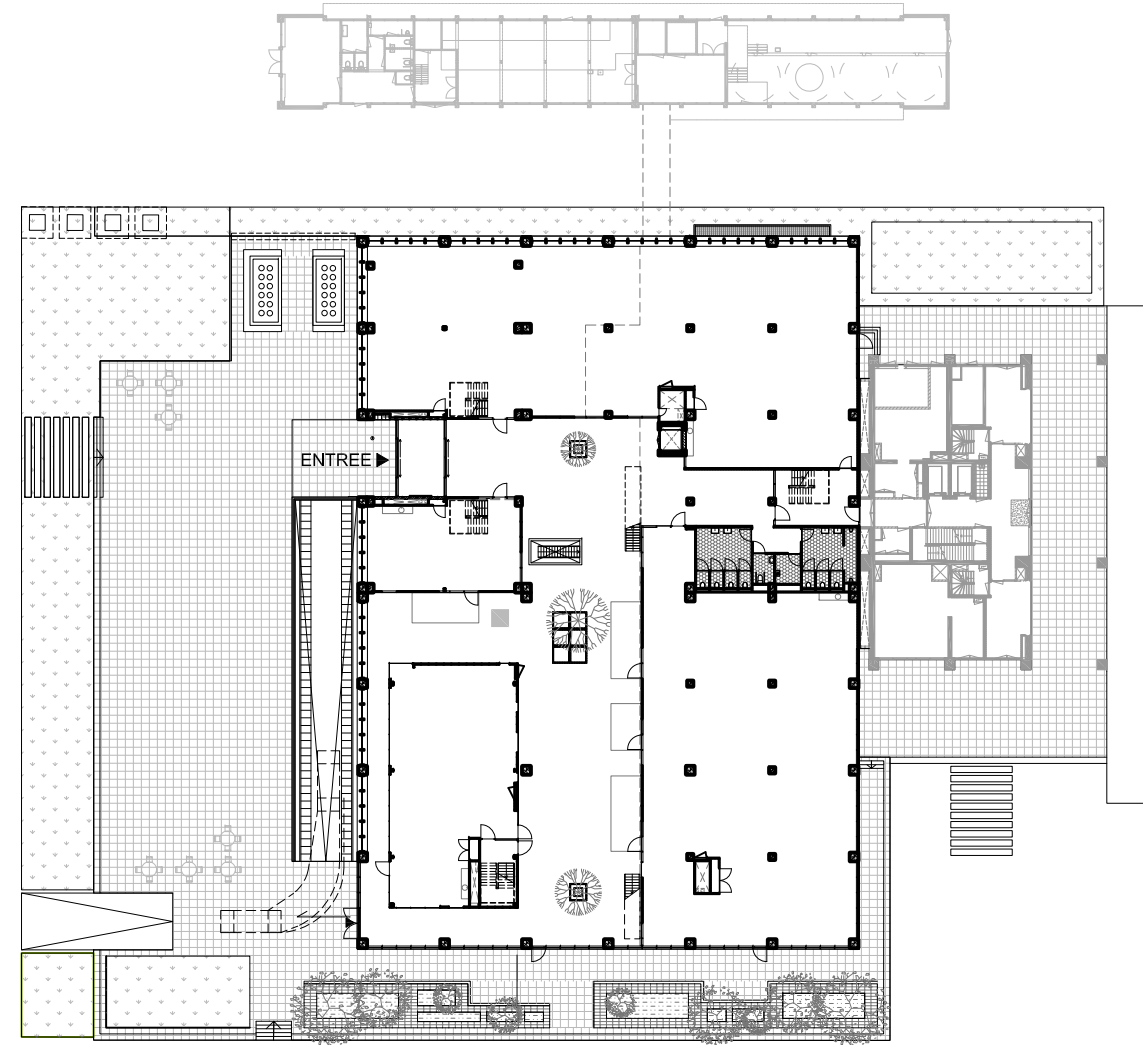

KELDER

BEGANE GROND

OPPERVLAKTE UNITS
 UNIT K1 - 411 m²